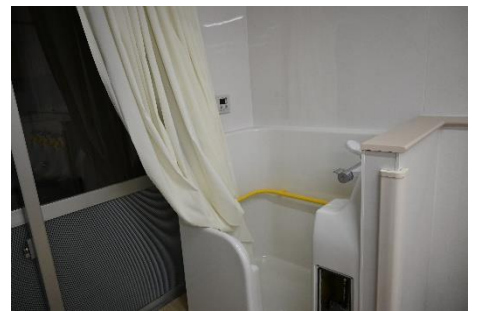

12/24 園の様子（感謝の会、新しいトイレ）

2学期の終業式を無事に迎えることができました。終業式に続いて、現場監督さんをお迎えし、トイレ工事完成のお礼を伝える感謝の会をしました。園児の代表からお礼のパネルを渡し、全員で感謝の気持ちを込めて園歌を送りました。預かり保育の子どもたちは今日からさっそく使い始めました。

1階東側（主に年少が使用）

一番手前は多目的トイレ

一番奥にあるシャワーパン

トイレ内の手洗いは自動栓

廊下の手洗いも自動栓

大人用トイレ（ウォレット）

1階西側トイレ（主に年中が使用）

2階西側トイレ（主にほし組・預かり保育で使用）

着替えスペース

2階東トイレ（主にそら組が使用）