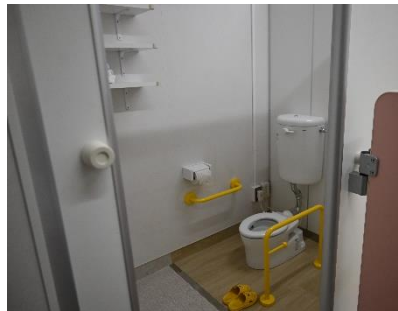

12/24 園の様子（感謝の会、新しいトイレ）

2学期の終業式を無事に迎えることができました。終業式に続いて、現場監督さんをお迎えし、トイレ工事完成のお礼を伝える感謝の会をしました。園児の代表からお礼のパネルを渡し、全員で感謝の気持ちを込めて園歌を送りました。預かり保育の子どもたちは今日からさっそく使い始めました。

1階東側（主に年少が使用）

一番手前は多目的トイレ

一番奥にあるシャワーパン

トイレ内の手洗いは自動栓

廊下の手洗いも自動栓

大人用トイレ（ウォレット）

1階西側トイレ（主に年中が使用）

2階西側トイレ（主にほし組・預かり保育で使用）

着替えスペース

2階東トイレ（主にそら組が使用）