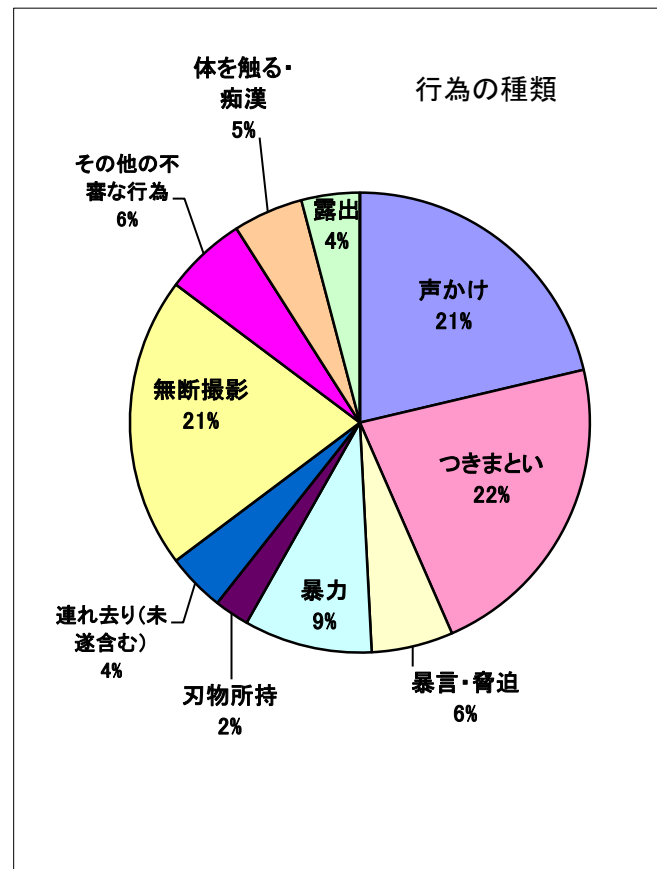

令和元年度 不審者情報統計資料

令和2年3月31日 現在

この資料は 令和2年3月31日 までに明石市教育委員会等に寄せられた不審者等に関する情報を元に作成しています。市民のみなさまに不審者情報を知っていただき、子どもの安全を守るための取り組みに役立てていただきたいと思います。「年度別痴漢・変質者不審者発生件数推移」以外は平成31年4月1日から 令和2年3月31日 までの発生状況を各項目で分類しております。また、被害者保護の観点からメール配信できない事案もあるため、不審者情報統計と不審者情報メール配信内容の件数が一致しない場合があります。

令和元年度 不審者情報分類

令和2年3月31日 現在

この資料は 令和2年3月31日 までに明石市教育委員会等に寄せられた不審者等に関する情報を元に作成しています。
 市民のみなさまに不審者情報を知っていただき、子どもの安全を守るための取り組みに役立てていただきたいと思います。
 声かけ事案等については、善良な市民が声をかけたことでも、子どもの受け止め方によっては不審者情報として含まれる場合があります。