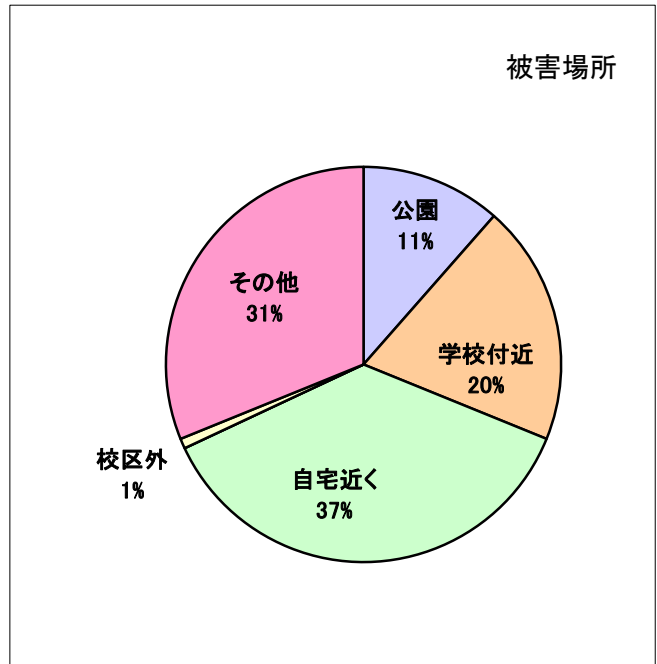

令和元年度 不審者情報統計資料

令和2年3月31日 現在

この資料は 令和2年3月31日 までに明石市教育委員会等に寄せられた不審者等に関する情報を元に作成しています。市民のみなさまに不審者情報を知っていただき、子どもの安全を守るための取り組みに役立てていただきたいと思います。「年度別痴漢・変質者不審者発生件数推移」以外は平成31年4月1日から 令和2年3月31日 までの発生状況を各項目で分類しております。また、被害者保護の観点からメール配信できない事案もあるため、不審者情報統計と不審者情報メール配信内容の件数が一致しない場合があります。

令和元年度 不審者情報分類

令和2年3月31日 現在

この資料は 令和2年3月31日 までに明石市教育委員会等に寄せられた不審者等に関する情報を元に作成しています。
 市民のみなさまに不審者情報を知っていただき、子どもの安全を守るための取り組みに役立てていただきたいと思います。
 声かけ事案等については、善良な市民が声をかけたことでも、子どもの受け止め方によっては不審者情報として含まれる場合があります。