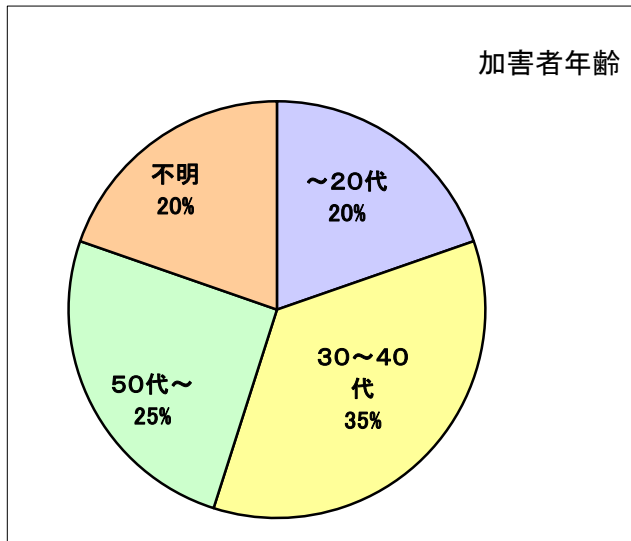

令和元年度 不審者情報統計資料

令和2年3月31日 現在

この資料は 令和2年3月31日 までに明石市教育委員会等に寄せられた不審者等に関する情報を元に作成しています。市民のみなさまに不審者情報を知っていただき、子どもの安全を守るための取り組みに役立てていただきたいと思います。「年度別痴漢・変質者不審者発生件数推移」以外は平成31年4月1日から 令和2年3月31日 までの発生状況を各項目で分類しております。また、被害者保護の観点からメール配信できない事案もあるため、不審者情報統計と不審者情報メール配信内容の件数が一致しない場合があります。

令和元年度 不審者情報分類

令和2年3月31日 現在

この資料は 令和2年3月31日 までに明石市教育委員会等に寄せられた不審者等に関する情報を元に作成しています。
 市民のみなさまに不審者情報を知っていただき、子どもの安全を守るための取り組みに役立てていただきたいと思います。
 声かけ事案等については、善良な市民が声をかけたことでも、子どもの受け止め方によっては不審者情報として含まれる場合があります。