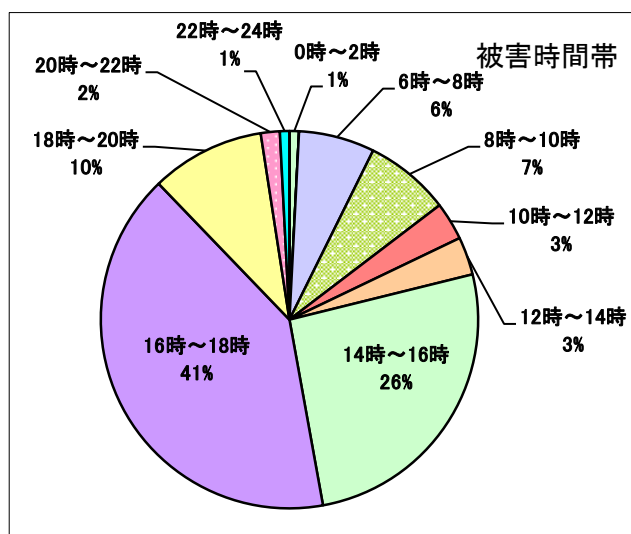

令和元年度 不審者情報統計資料

令和2年3月31日 現在

この資料は 令和2年3月31日 までに明石市教育委員会等に寄せられた不審者等に関する情報を元に作成しています。市民のみなさまに不審者情報を知っていただき、子どもの安全を守るための取り組みに役立てていただきたいと思います。「年度別痴漢・変質者不審者発生件数推移」以外は平成31年4月1日から 令和2年3月31日 までの発生状況を各項目で分類しております。また、被害者保護の観点からメール配信できない事案もあるため、不審者情報統計と不審者情報メール配信内容の件数が一致しない場合があります。

令和元年度 不審者情報分類

令和2年3月31日 現在

この資料は 令和2年3月31日 までに明石市教育委員会等に寄せられた不審者等に関する情報を元に作成しています。
 市民のみなさまに不審者情報を知っていただき、子どもの安全を守るための取り組みに役立てていただきたいと思います。
 声かけ事案等については、善良な市民が声をかけたことでも、子どもの受け止め方によっては不審者情報として含まれる場合があります。