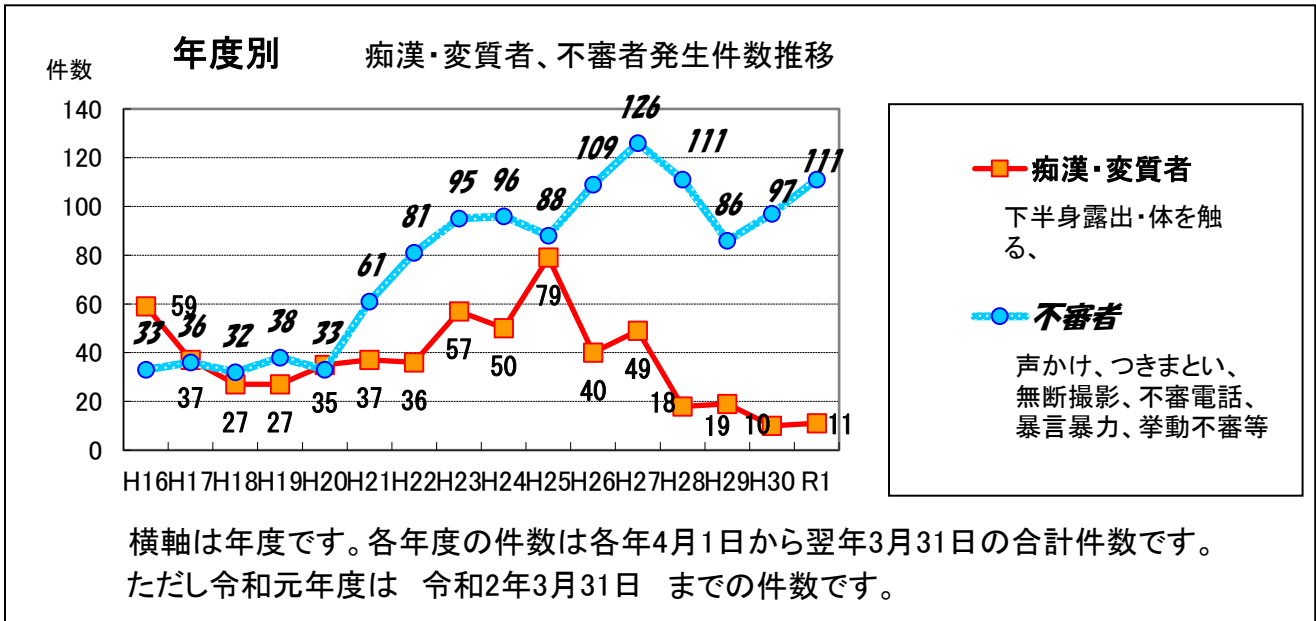

令和元年度 不審者情報統計資料

令和2年3月31日 現在

この資料は 令和2年3月31日 までに明石市教育委員会等に寄せられた不審者等に関する情報を元に作成しています。市民のみなさまに不審者情報を知っていただき、子どもの安全を守るための取り組みに役立てていただきたいと思います。「年度別痴漢・変質者不審者発生件数推移」以外は平成31年4月1日から 令和2年3月31日 までの発生状況を各項目で分類しております。また、被害者保護の観点からメール配信できない事案もあるため、不審者情報統計と不審者情報メール配信内容の件数が一致しない場合があります。

令和元年度 不審者情報分類

令和2年3月31日 現在

この資料は 令和2年3月31日 までに明石市教育委員会等に寄せられた不審者等に関する情報を元に作成しています。
 市民のみなさまに不審者情報を知っていただき、子どもの安全を守るための取り組みに役立てていただきたいと思います。
 声かけ事案等については、善良な市民が声をかけたことでも、子どもの受け止め方によっては不審者情報として含まれる場合があります。