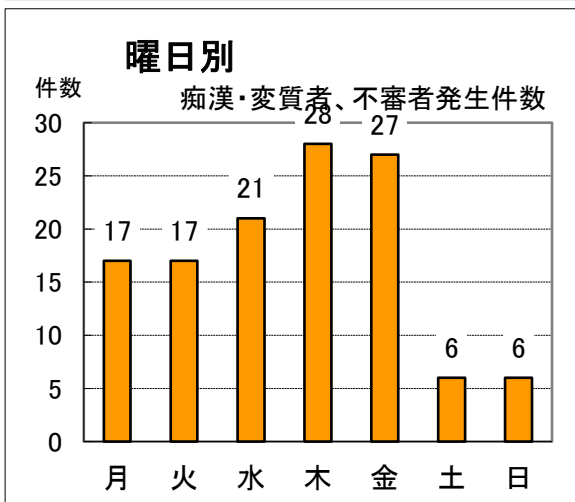

令和元年度 不審者情報統計資料

令和2年3月31日 現在

この資料は 令和2年3月31日 までに明石市教育委員会等に寄せられた不審者等に関する情報を元に作成しています。市民のみなさまに不審者情報を知っていただき、子どもの安全を守るための取り組みに役立てていただきたいと思います。「年度別痴漢・変質者不審者発生件数推移」以外は平成31年4月1日から 令和2年3月31日 までの発生状況を各項目で分類しております。また、被害者保護の観点からメール配信できない事案もあるため、不審者情報統計と不審者情報メール配信内容の件数が一致しない場合があります。

令和元年度 不審者情報分類

令和2年3月31日 現在

この資料は 令和2年3月31日 までに明石市教育委員会等に寄せられた不審者等に関する情報を元に作成しています。
 市民のみなさまに不審者情報を知っていただき、子どもの安全を守るための取り組みに役立てていただきたいと思います。
 声かけ事案等については、善良な市民が声をかけたことでも、子どもの受け止め方によっては不審者情報として含まれる場合があります。