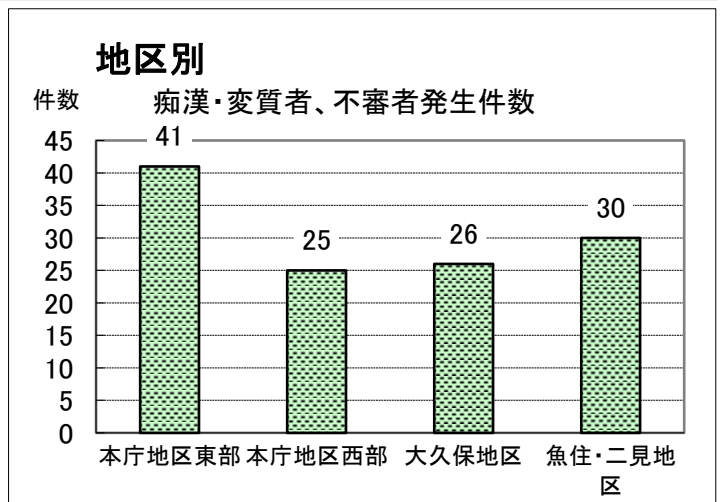

令和元年度 不審者情報統計資料

令和2年3月31日 現在

この資料は 令和2年3月31日 までに明石市教育委員会等に寄せられた不審者等に関する情報を元に作成しています。市民のみなさまに不審者情報を知っていただき、子どもの安全を守るための取り組みに役立てていただきたいと思います。「年度別痴漢・変質者不審者発生件数推移」以外は平成31年4月1日から 令和2年3月31日 までの発生状況を各項目で分類しております。また、被害者保護の観点からメール配信できない事案もあるため、不審者情報統計と不審者情報メール配信内容の件数が一致しない場合があります。

令和元年度 不審者情報分類

令和2年3月31日 現在

この資料は 令和2年3月31日 までに明石市教育委員会等に寄せられた不審者等に関する情報を元に作成しています。
 市民のみなさまに不審者情報を知っていただき、子どもの安全を守るための取り組みに役立てていただきたいと思います。
 声かけ事案等については、善良な市民が声をかけたことでも、子どもの受け止め方によっては不審者情報として含まれる場合があります。