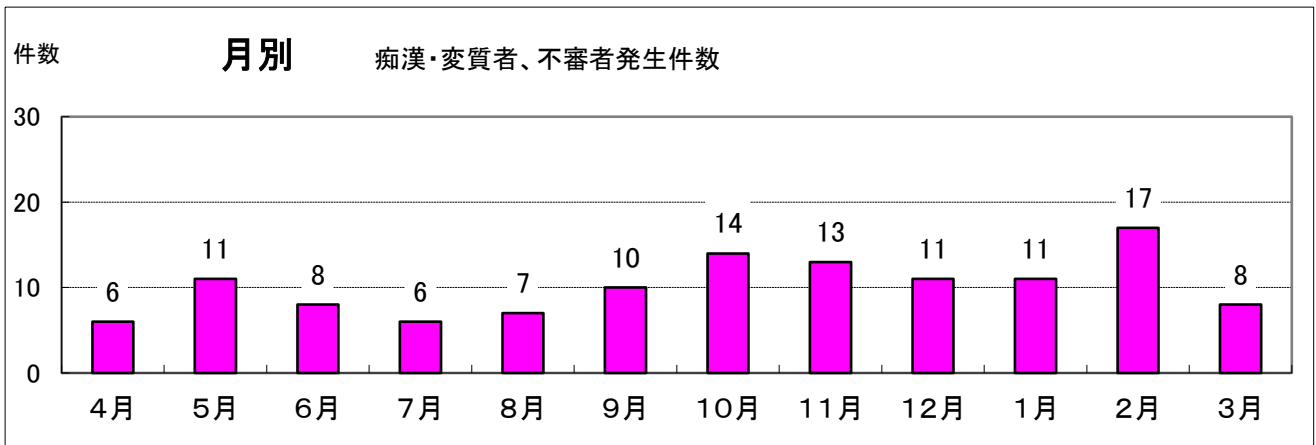

令和元年度 不審者情報統計資料

令和2年3月31日 現在

この資料は 令和2年3月31日 までに明石市教育委員会等に寄せられた不審者等に関する情報を元に作成しています。市民のみなさまに不審者情報を知っていただき、子どもの安全を守るための取り組みに役立てていただきたいと思います。「年度別痴漢・変質者不審者発生件数推移」以外は平成31年4月1日から 令和2年3月31日 までの発生状況を各項目で分類しております。また、被害者保護の観点からメール配信できない事案もあるため、不審者情報統計と不審者情報メール配信内容の件数が一致しない場合があります。

令和元年度 不審者情報分類

令和2年3月31日 現在

この資料は 令和2年3月31日 までに明石市教育委員会等に寄せられた不審者等に関する情報を元に作成しています。
 市民のみなさまに不審者情報を知っていただき、子どもの安全を守るための取り組みに役立てていただきたいと思います。
 声かけ事案等については、善良な市民が声をかけたことでも、子どもの受け止め方によっては不審者情報として含まれる場合があります。