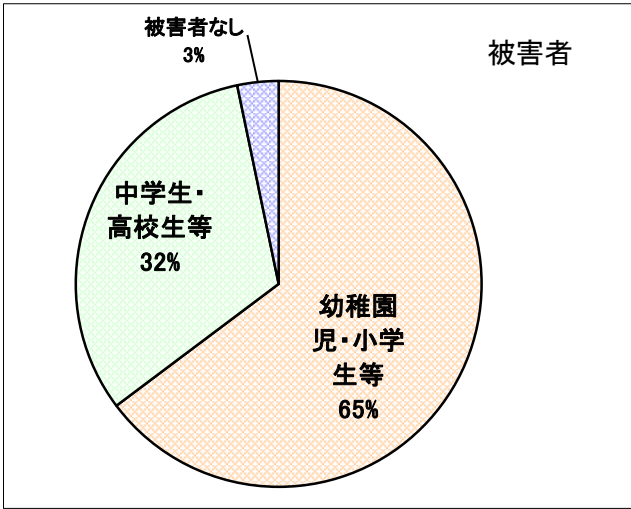

令和元年度 不審者情報統計資料

令和2年3月31日 現在

この資料は 令和2年3月31日 までに明石市教育委員会等に寄せられた不審者等に関する情報を元に作成しています。市民のみなさまに不審者情報を知っていただき、子どもの安全を守るための取り組みに役立てていただきたいと思います。「年度別痴漢・変質者不審者発生件数推移」以外は平成31年4月1日から 令和2年3月31日 までの発生状況を各項目で分類しております。また、被害者保護の観点からメール配信できない事案もあるため、不審者情報統計と不審者情報メール配信内容の件数が一致しない場合があります。

令和元年度 不審者情報分類

令和2年3月31日 現在

この資料は 令和2年3月31日 までに明石市教育委員会等に寄せられた不審者等に関する情報を元に作成しています。
 市民のみなさまに不審者情報を知っていただき、子どもの安全を守るための取り組みに役立てていただきたいと思います。
 声かけ事案等については、善良な市民が声をかけたことでも、子どもの受け止め方によっては不審者情報として含まれる場合があります。